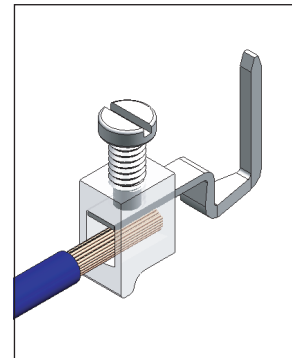

MC SERIES (Plug)

Vertical wire entry

135° wire entry

Vertical wire entry

Horizontal wire entry

Horizontal wire entry

Vertical wire entry

ORDER GUIDE

MC 0-

TYPE	TERMINAL MATERIAL		PITCH		POLES	
MC...	Without flange (無法蘭)	0	3.50mm	350	2 poles	02
			3.81mm	381	3 poles	03
	With flange (有法蘭)	1	5.00mm	500	:	:
			5.08mm	508	:	:
			7.50mm	750	:	:
			7.62mm	762	:	:
			10.00mm	100	:	:
			10.16mm	016	:	:
			:	:	:	:
			:	:	24 poles	24