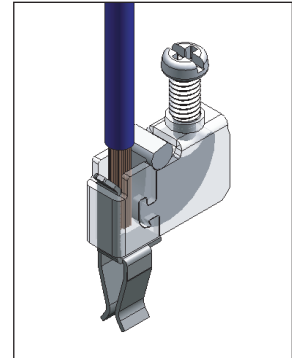

MC SERIES (Plug)

Vertical wire entry

135° wire entry

Vertical wire entry

Horizontal wire entry

Horizontal wire entry

Vertical wire entry

ORDER GUIDE

MC 0-

TYPE	TERMINAL MATERIAL		PITCH		POLES	
MC...	Without flange (無法蘭)	0	3.50mm	350	2 poles	02
			3.81mm	381	3 poles	03
	With flange (有法蘭)	1	5.00mm	500	:	:
			5.08mm	508	:	:
			7.50mm	750	:	:
			7.62mm	762	:	:
			10.00mm	100	:	:
			10.16mm	016	:	:
			:	:	:	:
			:	:	24 poles	24