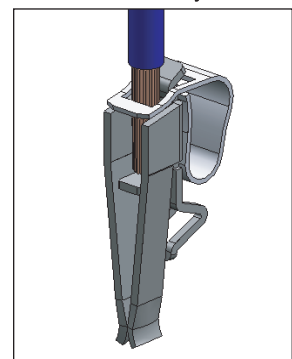

MC SERIES (Plug)

Vertical wire entry

135° wire entry

Vertical wire entry

Horizontal wire entry

Horizontal wire entry

Vertical wire entry

ORDER GUIDE

MC 0-

TYPE	TERMINAL MATERIAL		PITCH		POLES	
MC...	Without flange (無法蘭)	0	3.50mm	350	2 poles	02
			3.81mm	381	3 poles	03
	With flange (有法蘭)	1	5.00mm	500	:	:
			5.08mm	508	:	:
			7.50mm	750	:	:
			7.62mm	762	:	:
			10.00mm	100	:	:
			10.16mm	016	:	:
			:	:	:	:
			:	:	24 poles	24