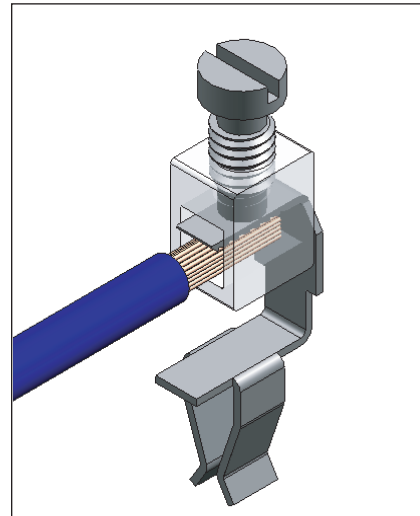

MC SERIES (Plug)

Vertical wire entry

135° wire entry

Vertical wire entry

Horizontal wire entry

Horizontal wire entry

Vertical wire entry

ORDER GUIDE

MC 0-

TYPE	TERMINAL MATERIAL		PITCH		POLES	
MC...	Without flange (無法蘭)	0	3.50mm	350	2 poles	02
			3.81mm	381	3 poles	03
	With flange (有法蘭)	1	5.00mm	500	:	:
			5.08mm	508	:	:
			7.50mm	750	:	:
			7.62mm	762	:	:
			10.00mm	100	:	:
			10.16mm	016	:	:
			:	:	:	:
			:	:	24 poles	24