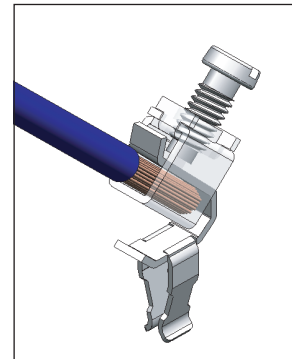

MC SERIES (Plug)

Vertical wire entry

135° wire entry

Vertical wire entry

Horizontal wire entry

Horizontal wire entry

Vertical wire entry

ORDER GUIDE

MC 0-

TYPE	TERMINAL MATERIAL		PITCH		POLES	
MC...	Without flange (無法蘭)	0	3.50mm	350	2 poles	02
			3.81mm	381	3 poles	03
	With flange (有法蘭)	1	5.00mm	500	:	:
			5.08mm	508	:	:
			7.50mm	750	:	:
			7.62mm	762	:	:
			10.00mm	100	:	:
			10.16mm	016	:	:
			:	:	:	:
			:	:	24 poles	24