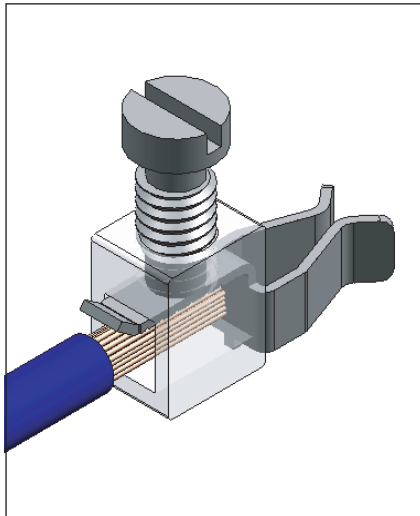

MC SERIES (Plug)

Vertical wire entry

135° wire entry

Vertical wire entry

Horizontal wire entry

Horizontal wire entry

Vertical wire entry

ORDER GUIDE

MC 0-

TYPE	TERMINAL MATERIAL		PITCH		POLES	
MC...	Without flange (無法蘭)	0	3.50mm	350	2 poles	02
			3.81mm	381	3 poles	03
	With flange (有法蘭)	1	5.00mm	500	:	:
			5.08mm	508	:	:
			7.50mm	750	:	:
			7.62mm	762	:	:
			10.00mm	100	:	:
			10.16mm	016	:	:
			:	:	:	:
			:	:	24 poles	24