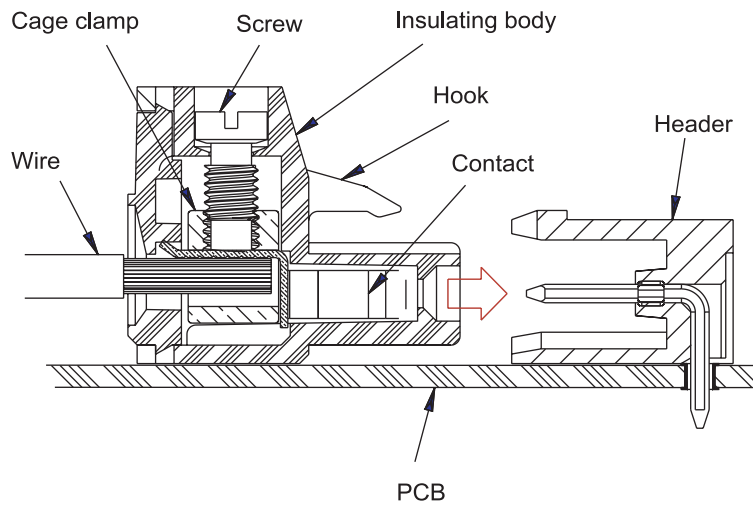

MC SERIES (Plug)

Vertical wire entry

135° wire entry

Vertical wire entry

Horizontal wire entry

Horizontal wire entry

Vertical wire entry

ORDER GUIDE

MC 0-

TYPE	TERMINAL MATERIAL		PITCH		POLES	
MC...	Without flange (無法蘭)	0	3.50mm	350	2 poles	02
			3.81mm	381	3 poles	03
	With flange (有法蘭)	1	5.00mm	500	:	:
			5.08mm	508	:	:
			7.50mm	750	:	:
			7.62mm	762	:	:
			10.00mm	100	:	:
			10.16mm	016	:	:
			:	:	:	:
			:	:	24 poles	24